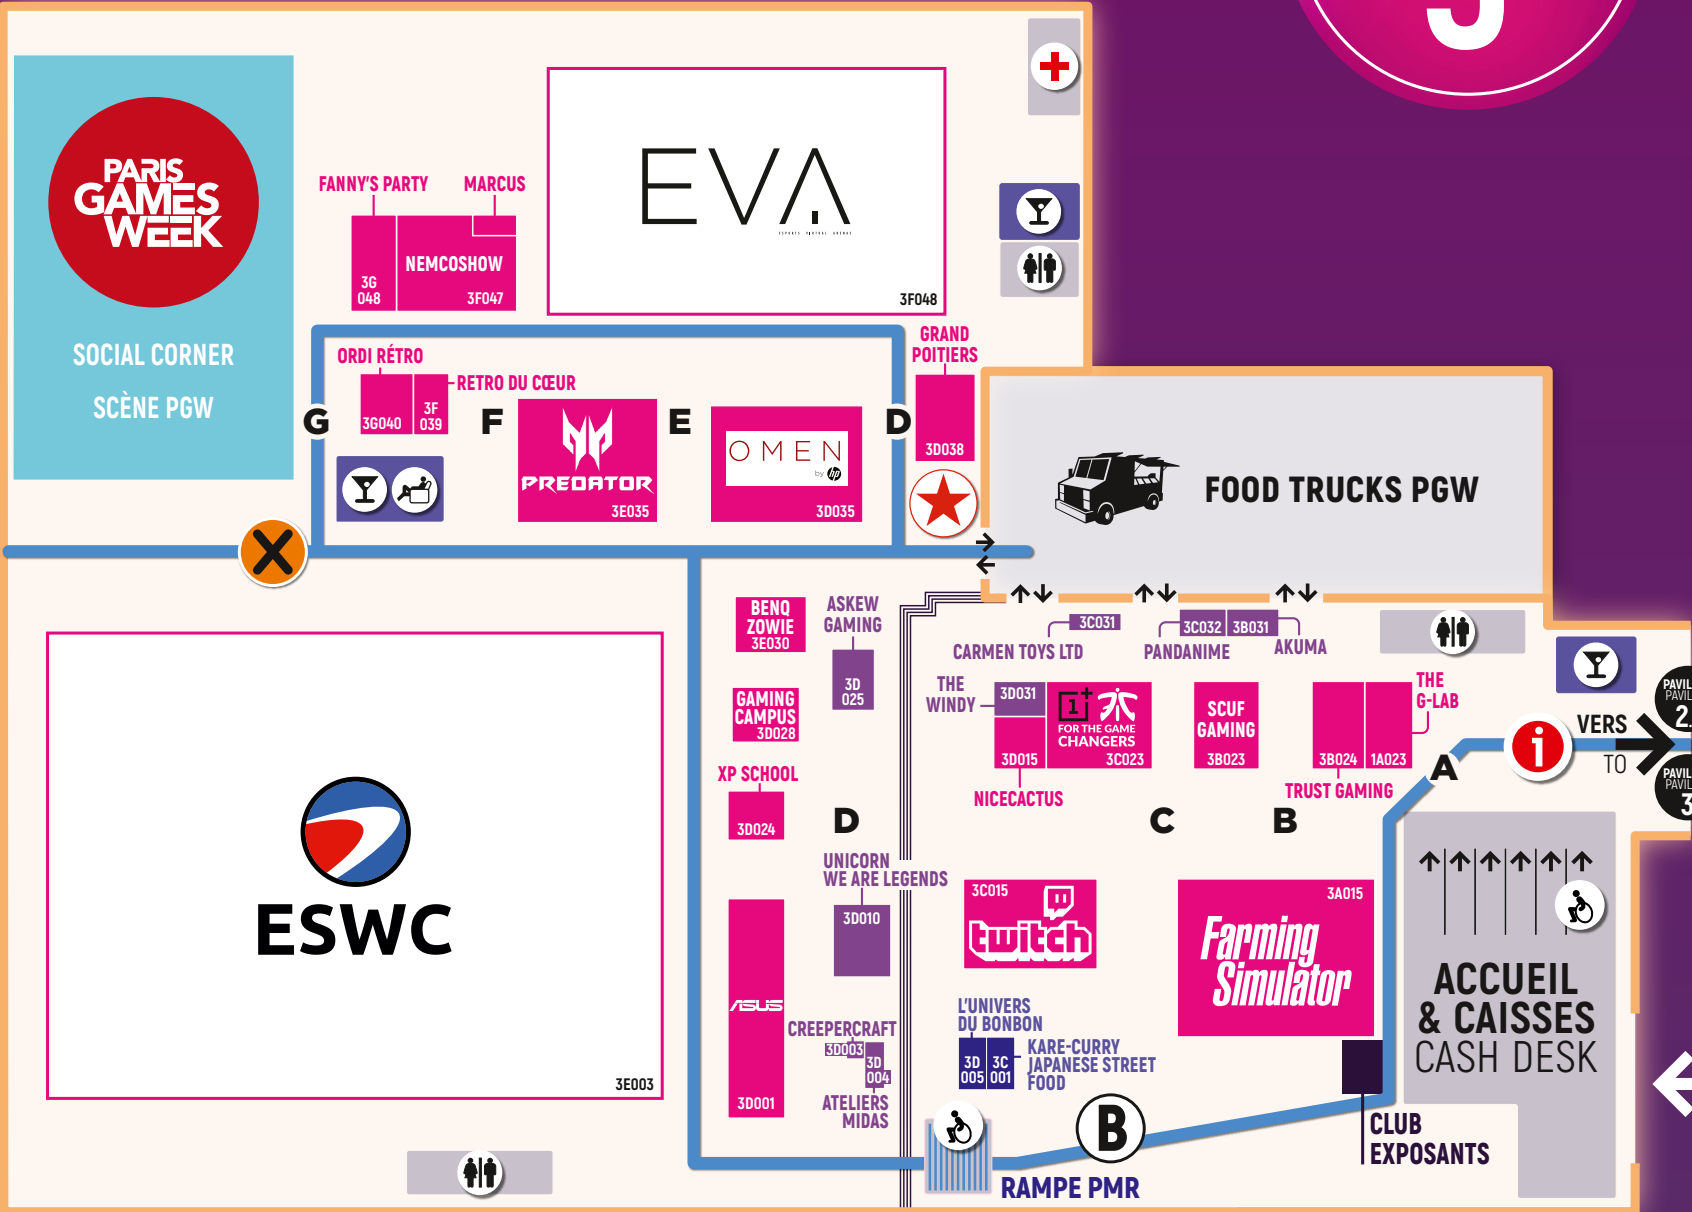

PARIS  
GAMES  
WEEK

ESPORTS

PAV.  
3

Légende / Legend

-  POINT INFORMATION  
INFORMATION POINT
-  VESTIAIRES  
CLOAKROOM
-  ZONE DE REPOS  
REST AREA
-  TOILETTES  
RESTROOMS
-  POSTE DE SECOURS  
FIRST AID STATION
-  RESTAURANT  BAR
-  RAMPE D'ACCÈS PMR  
DISABLED ACCESS RAMP
-  PRÊT DE FAUTEUILS PMR  
WHEELCHAIRS LOAN SERVICES
-  ASCENSEUR PMR  
ELEVATOR
- PARCOURS PMR 
- REPÈRES VISUELS AÉRIENS
-    
-     

-  PARIS GAMES WEEK
-  ANIMATIONS / EVENTS
-  ÉCOLES & FORMATIONS  
SCHOOLS & PROFESSIONAL TRAINING
-  JEUX MADE IN FRANCE
-  RESTAURATION  
RESTAURANTS
-  ESPACE MERCHANDISING
-  SOCIAL CORNER
  - SCÈNE PGW
  - LOUNGE WIZDEO
  - E-LOUNGE

PLAN NON CONTRACTUEL ARRÊTÉ AU 22/10/2019, SUSCEPTIBLE DE MODIFICATIONS  
 NON CONTRACTUAL FLOOR PLAN AS OF OCTOBER 22<sup>nd</sup> 2019, SUBJECT TO CHANGE

ENTRÉE  
ENTRANCE  
CAISSES  
ONSITE TICKETS